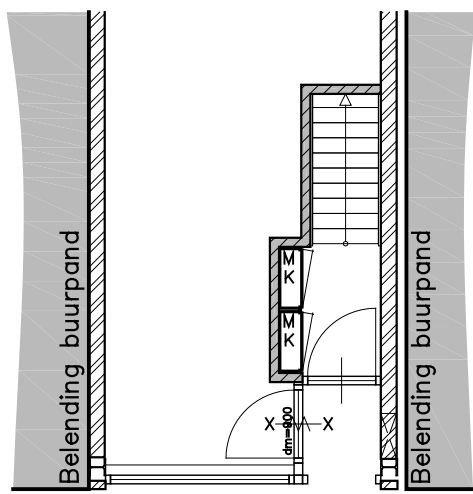

voorgevel

begane grond entree

2e verdieping

3e verdieping

Appartement 2
Hoogstraat 17B Purmerend
GO 72.90m²

2e & 3e verdieping