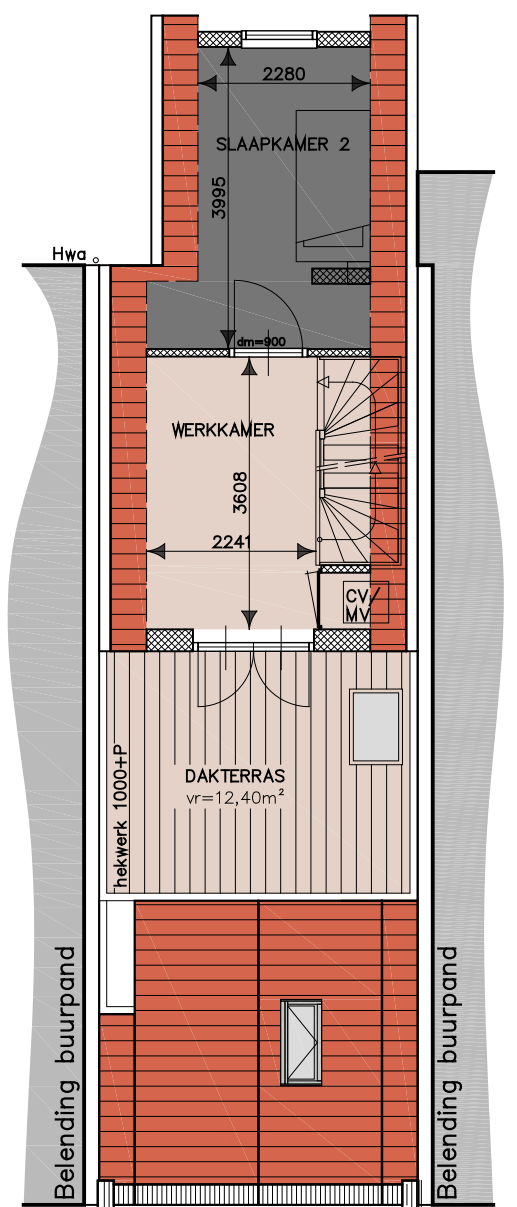

voorgevel

begane grond entree

2e verdieping

3e verdieping

Appartement 2
Hoogstraat 17B Purmerend
GO 72.90m²

2e & 3e verdieping