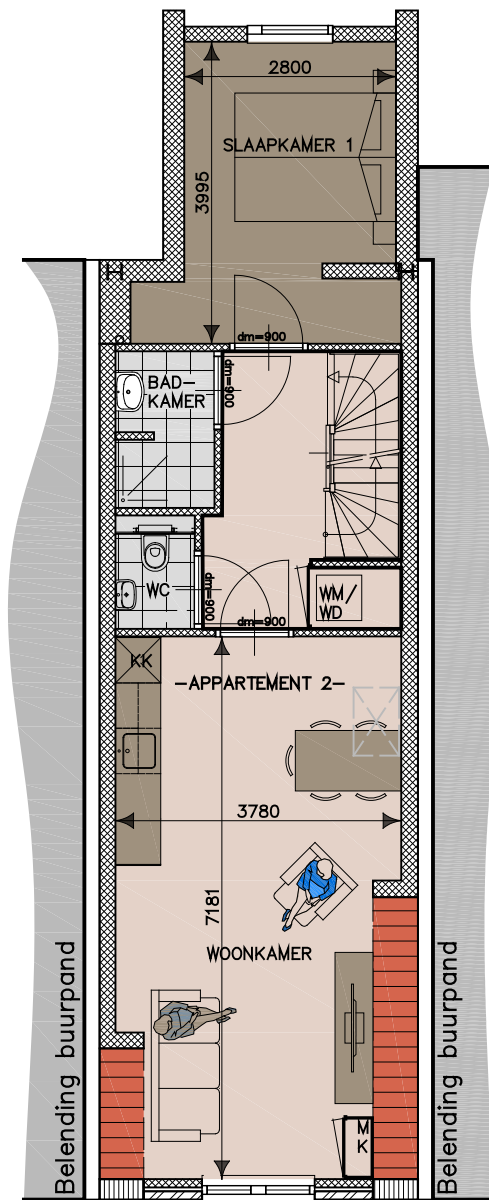

voorgevel

begane grond entree

2e verdieping

3e verdieping

Appartement 2
Hoogstraat 17B Purmerend
GO 72.90m²

2e & 3e verdieping